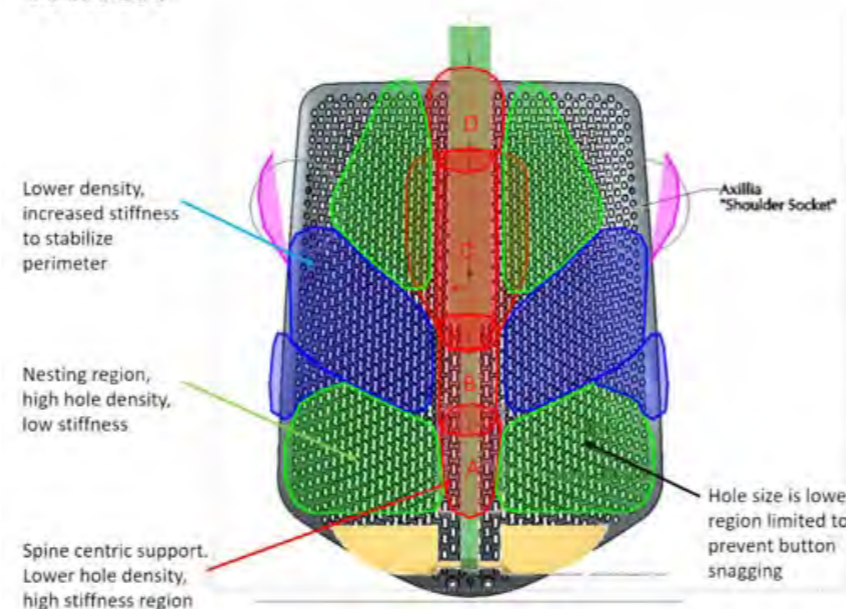

HERMAN MILLER VERUS TRIFLEX

Herman Miller

Seduta girevole, elevabile in altezza,
con supporto lombare regolabile,

MECCANISMO:

Synchronous with tilt limiter and seat angle

BRACCIOLI: regolabili in altezza

SCHIENALE: in **TRIFLEX**

in materiale polimerico

colore DARK CARBON.

SEDILE: Colore GRIGIO MINERAL

STRUTTURA colore NERO

BASAMENTO: a 5 razze in poliamide

colore (NERO)

Triflex

Prezzo listino: € ~~669,00~~ **sconto 20%**

€ 535,00

Iva esclusa 22% vs. carico