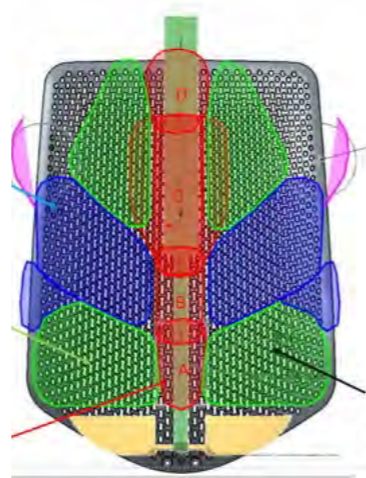

Sedute operativa
HERMAN MILLER

VERUS TRIFLEX

Herman Miller

Seduta girevole, elevabile in altezza,
con supporto lombare regolabile,

MECCANISMO:

Synchronous with tilt limiter and seat angle

BRACCIOLI: regolabili in altezza

SCHIENALE: in TRIFLEX

in materiale polimerico

colore STUDIO WHITE (bianco)

SEDILE: Colore GRIGIO MINERAL

STRUTTURA FOG (bianco)

BASAMENTO: a 5 razze in poliamide

colore MINERAL

Prezzo listino: € ~~721,80~~ **sconto 20%**

€ 570,00

Iva esclusa 22% vs. carico